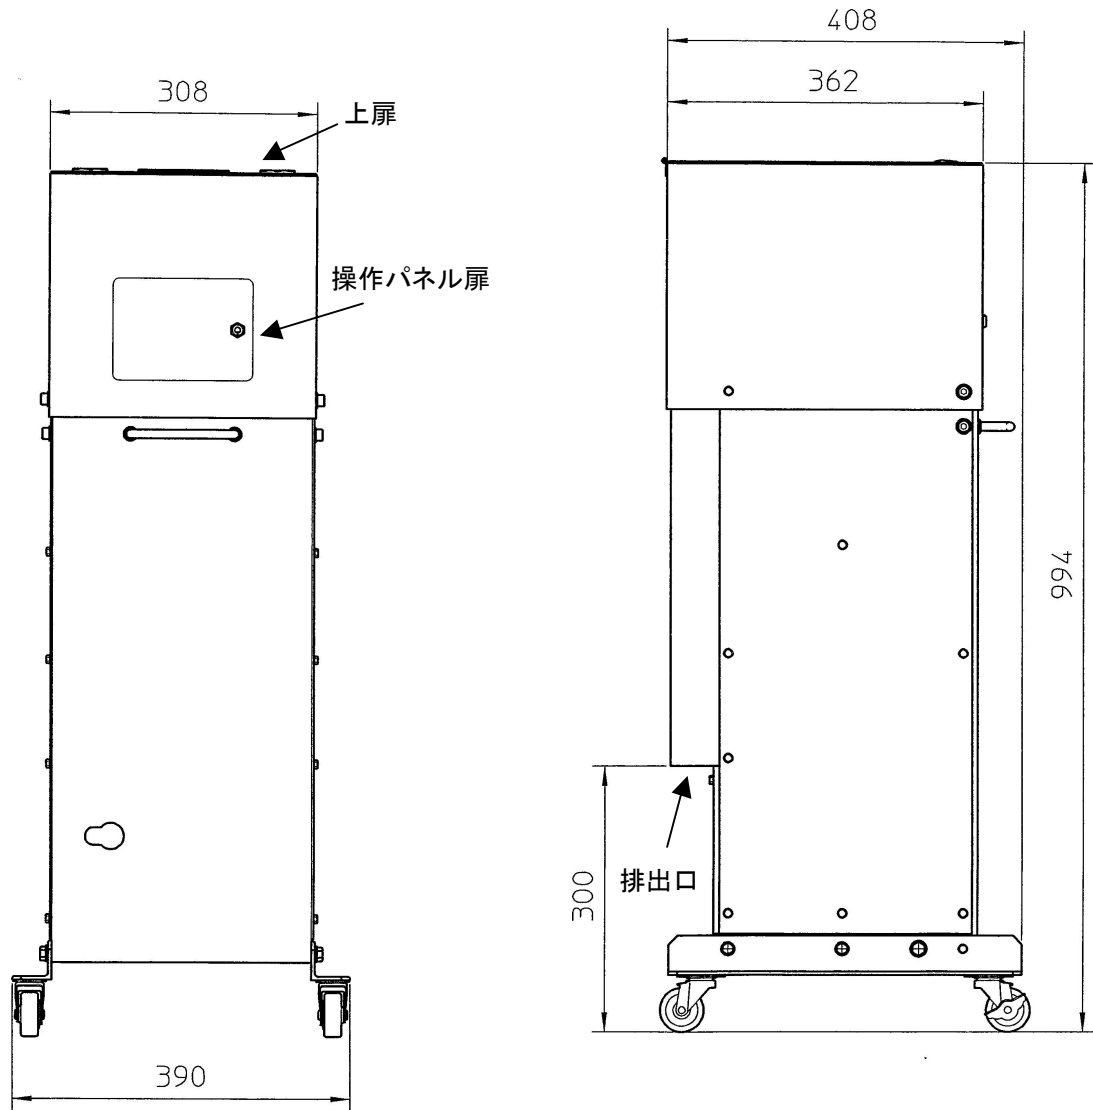

小型電動一括投入型減容機

UA-0070 外観図

操作パネル